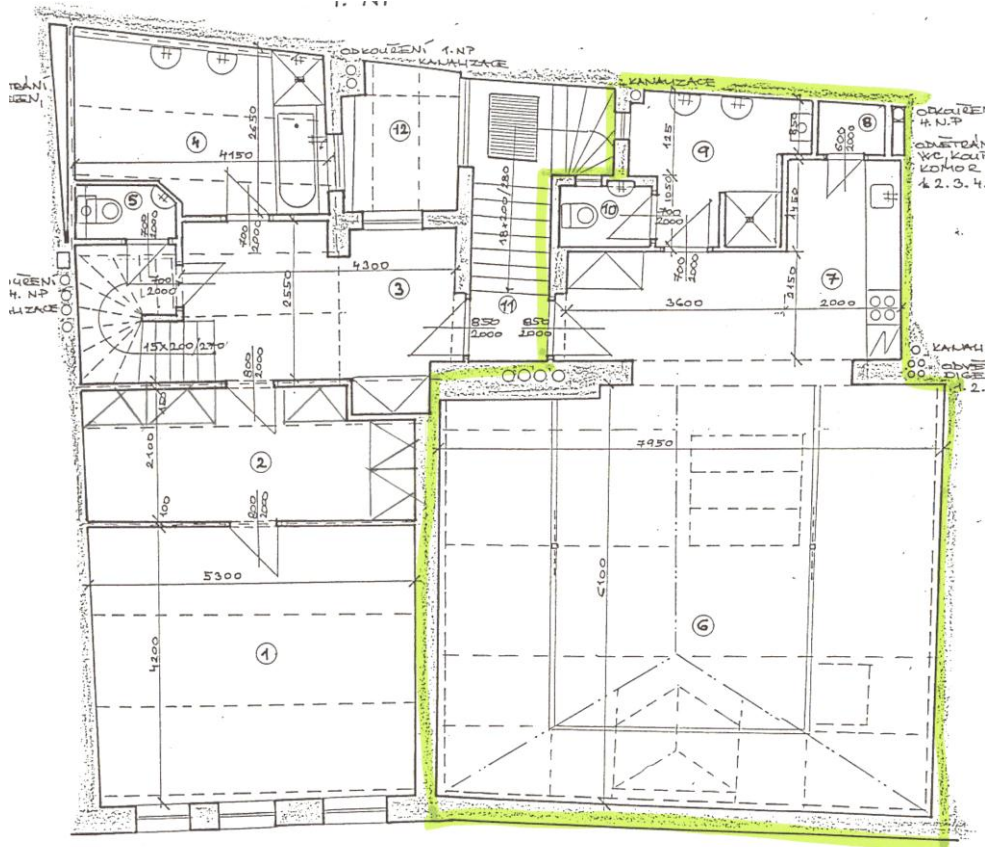

Byt č.4 – čtvrté patro

- podkrovní byt - studio
- celková podlahová plocha 73 m²
- jeden záchod s bidetovou sprchou, sprchový kout, dvě umyvadla, pračka
- plynové etážové topení
- pevná telefonní linka
- dřevěný krov
- vestaněný šatník
- centrální rozvod satelitní televize
- centrální vysavač "Beam"
- plně vybavená kuchyně - skříňky, dřez, lednice s mrazákem, elektrický vaříč, elektrická trouba, digestoř, myčka

pos.	popis	plocha (m²)	podlaha	strop
8	předsíň	8	parkety	dřevěný
9	záchod	1,4	dlažba	omítka
10	koupelna	4,5	dlažba	omítka
11	komora	1,2	dlažba	omítka
	kuchyně	10	parkety	dřevěný
13	obývací část	48	parkety	dřevěný
	celková plocha	73,1		

PLÁNEK - PŮDORYS