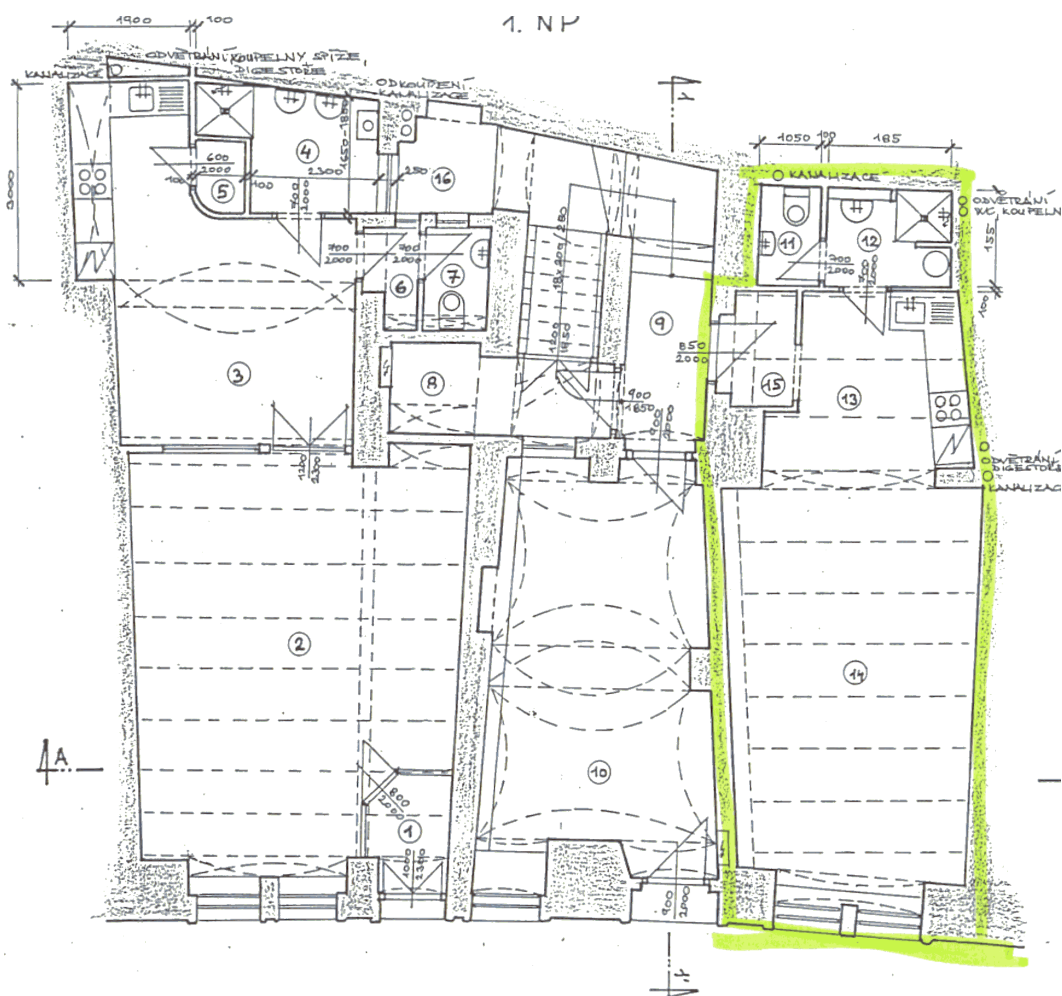

Byt č. 1 - přízemí

- celková podlahová plocha 37,2 m²
- jeden záchod s bidetovou sprchou, sprchový kout, umyvadlo, pračka
- elektrické etážové topení
- pevná telefonní linka
- historické dřevěné stropy
- vstup z chodby domu
- centrální rozvod satelitní televize
- centrální vysavač "Beam"
- plně vybavená kuchyně - skříňky, dřez, lednice s mrazákem, elektrický vaříč, elektrická trouba, digestoř, myčka

pos.	popis	plocha (m²)	podlaha	strop
11	záchod	1,4	dlažba	omítka
12	koupelna	2,8	dlažba	omítka
13	předsíň, kuchyň	10	parkety	dřevěný, trámový
14	obývací část	23	parkety	dřevěný, trámový
	celková plocha	37,2		

PLÁNEK - PŮDORYS