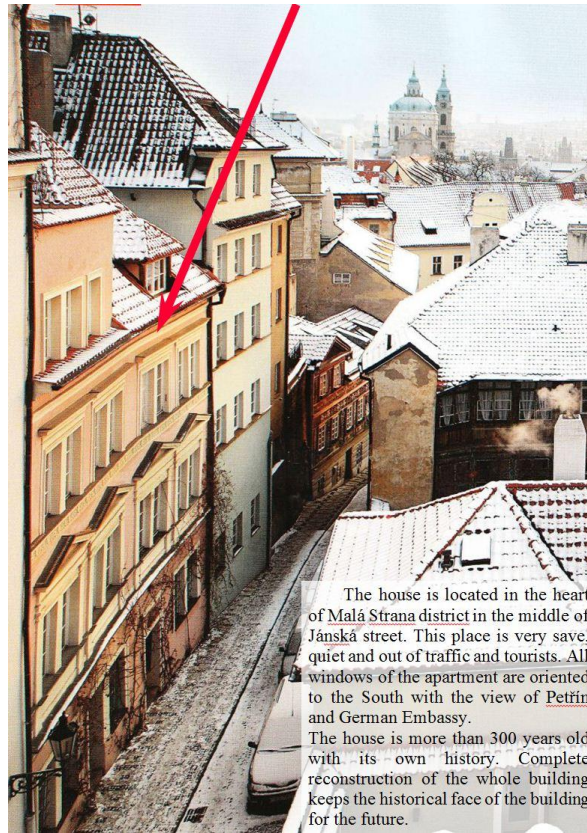

Pronájem luxusních bytů

Dům „U draka“

Praha - Malá Strana – Jánská 8

V domě je celkem šest bytů.

Přečtěte si, prosím, podrobné informace o jednotlivých bytech.

BYT	POZNÁMKA	NÁJEMNÉ (Kč/měsíc)
byt č.1	Volný od července 2011	11.000,-
byt č.2	obsazený	-
byt č.2	obsazený	-
byt č.4	volný	15.000,-
byt č.5	obsazený	-
byt č.6	obsazený	,-

Poznámka: Nájemné neobsahuje platby za spotřebovanou elektřinu, plyn, vodu a popř. telefon.

V případě zájmu se, prosím, obraťte na:

Petr Nowak
mobile: (00420) 603 840 114
mail: petr@nowak.cz